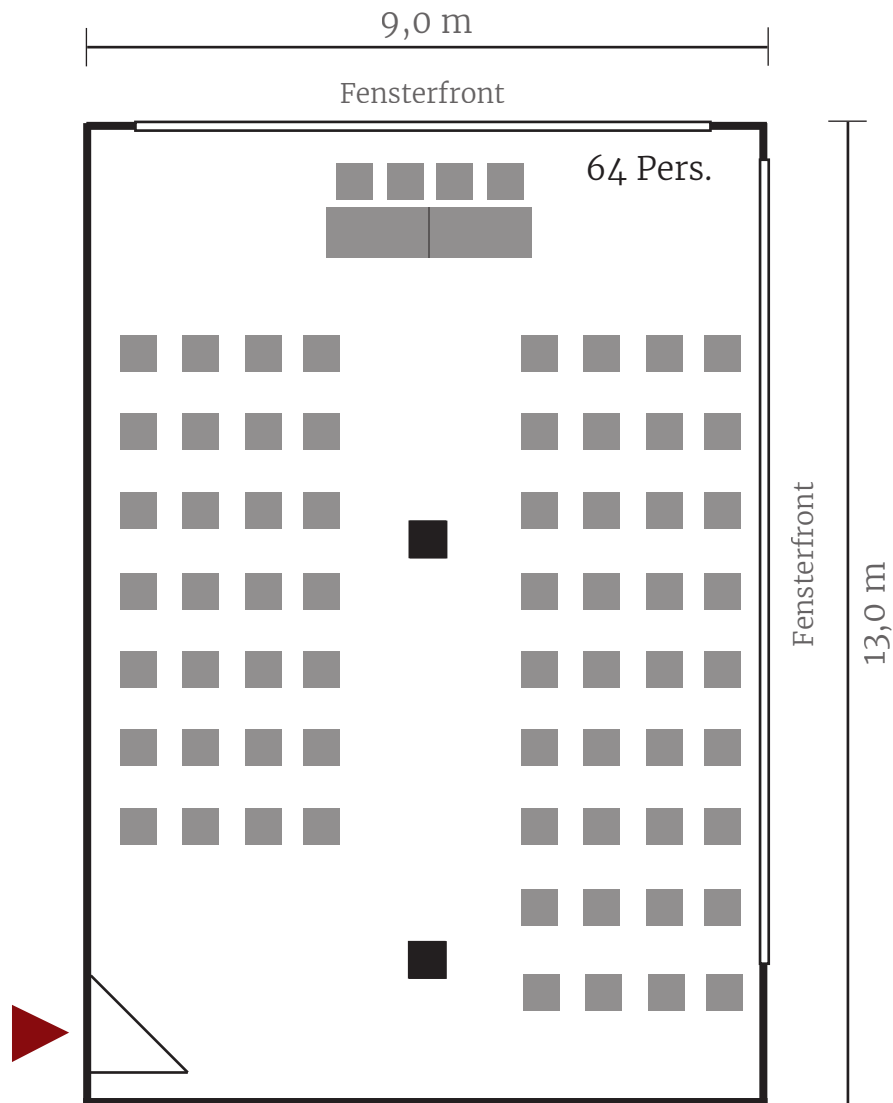

WEISSES ROESSL

KITZBÜHEL

Raumhöhe min. 2,75 m