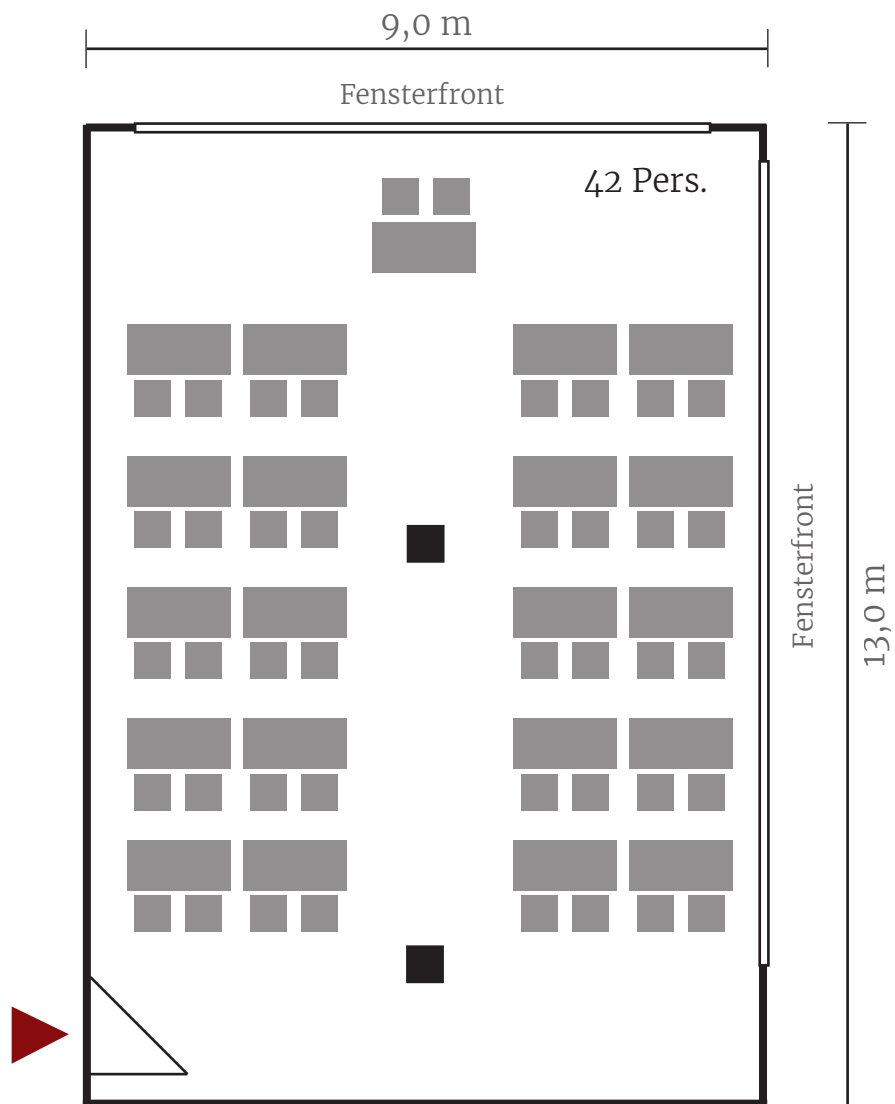

WEISSES ROESSL

KITZBÜHEL

\*\*\*\*\*

Raumhöhe min. 2,75 m