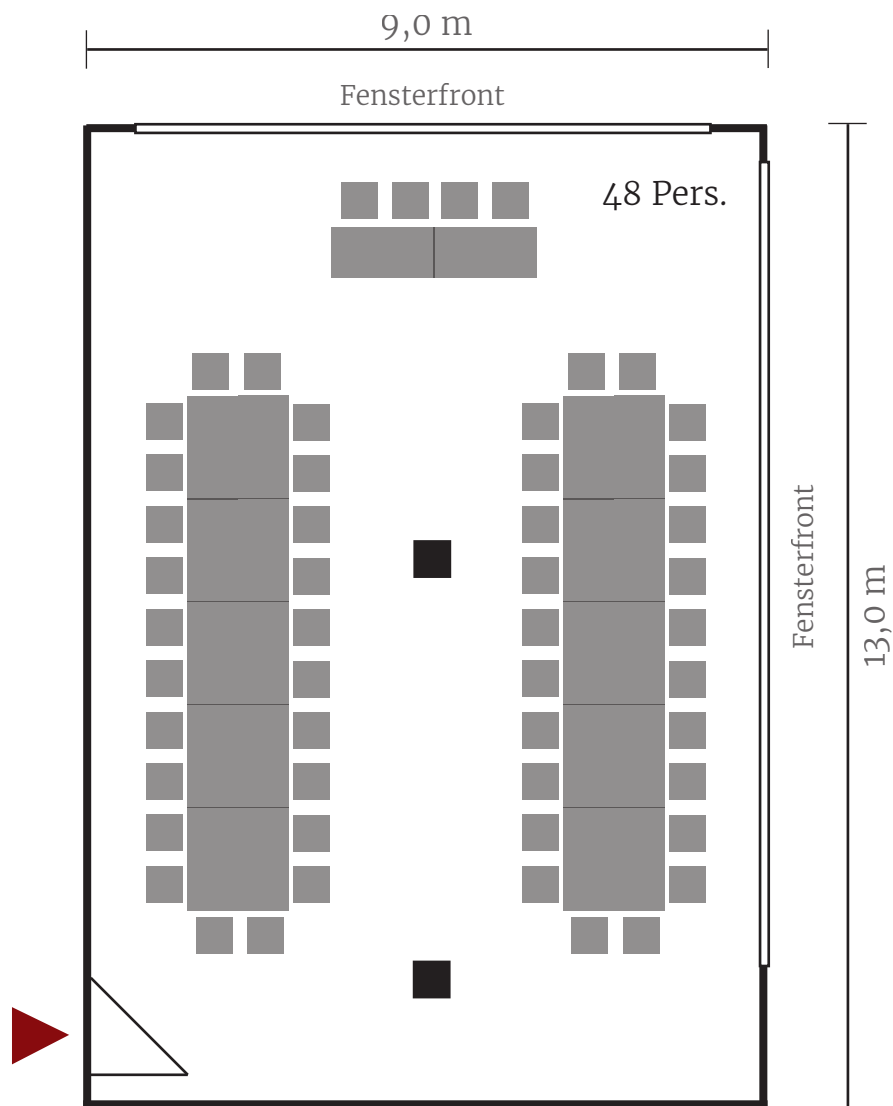

WEISSES ROESSL

KITZBÜHEL

Raumhöhe min. 2,75 m