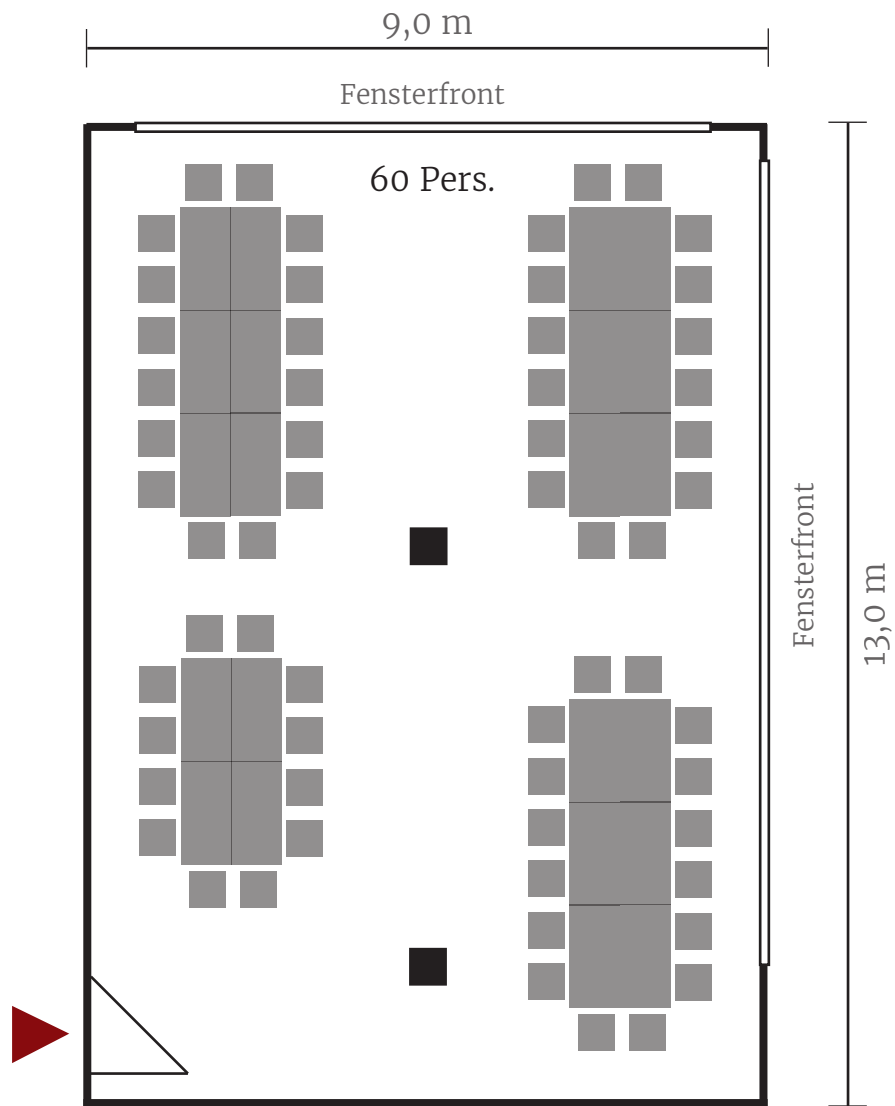

WEISSES ROESSL

KITZBÜHEL

Raumhöhe min. 2,75 m