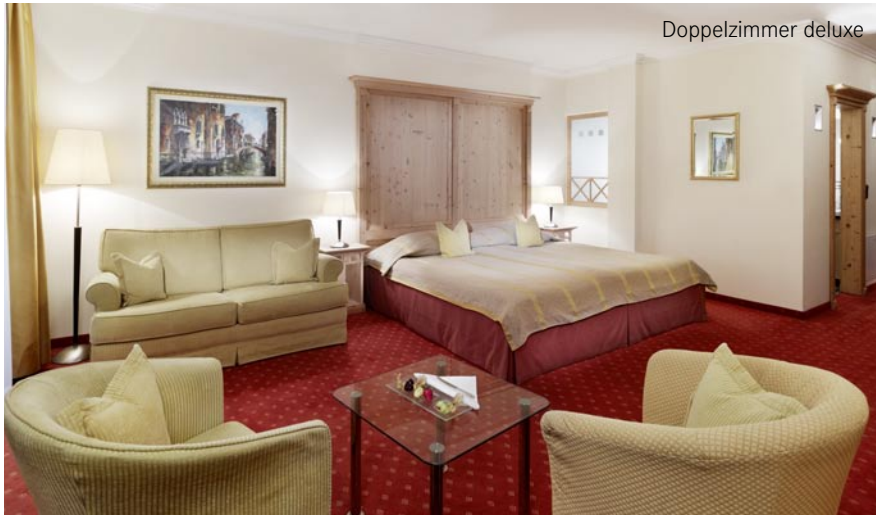

Weinkeller

GRUNDAUSSTATTUNG TAGUNGSRaum

- Beamer
- Projektionsleinwand
- Flipchart
- Overhead Projektor
- Pinwände
- Moderatorenkoffer
- Blöcke und Stifte

Alle Tagungsräume befinden sich im Erdgeschoß des Residenz-Flügels und verfügen über Tageslicht sowie direktem Zugang zur Tagungsterrasse.